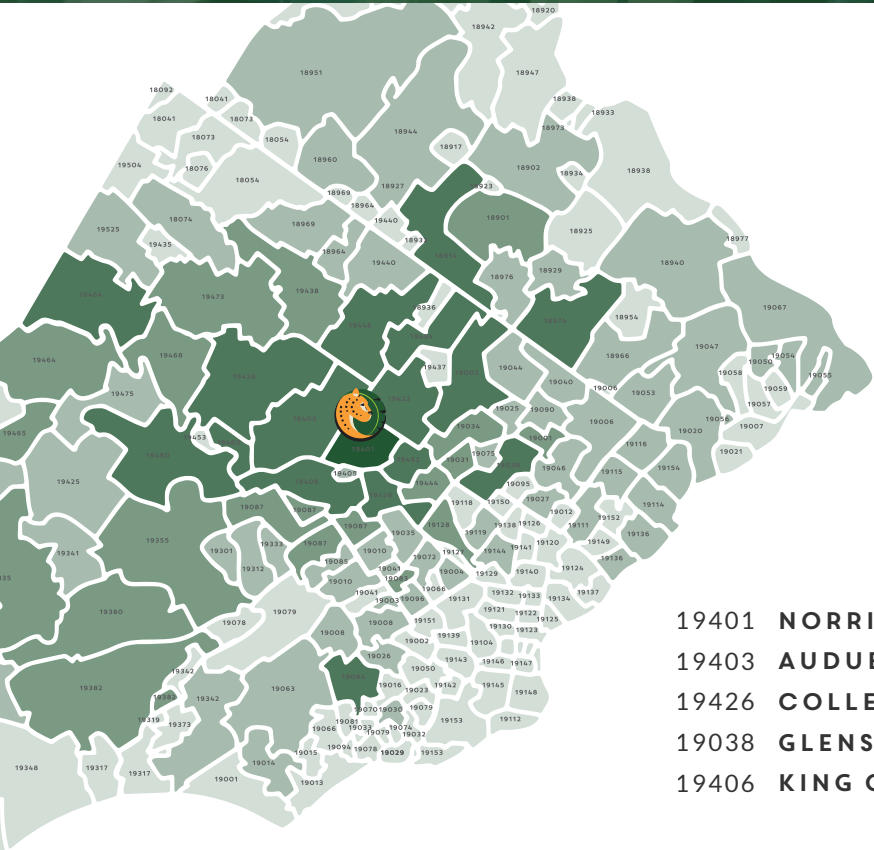

ELMWOOD PARK  
**ZOO**

# OVERVIEW, DEMOGRAPHICS & REACH

19401	<b>NORRISTOWN</b>	<b>91,353</b>	19446	<b>LANSDALE</b>	<b>18,216</b>
19403	<b>AUDUBON</b>	<b>47,161</b>	19422	<b>BLUE BELL</b>	<b>14,115</b>
19426	<b>COLLEGEVILLE</b>	<b>36,149</b>	19454	<b>NORTH WALES</b>	<b>13,179</b>
19038	<b>GLENSIDE</b>	<b>21,111</b>	19462	<b>PLYMOUTH MTG.</b>	<b>12,686</b>
19406	<b>KING OF PRUSSIA</b>	<b>19,867</b>	19464	<b>POTTSTOWN</b>	<b>11,233</b>